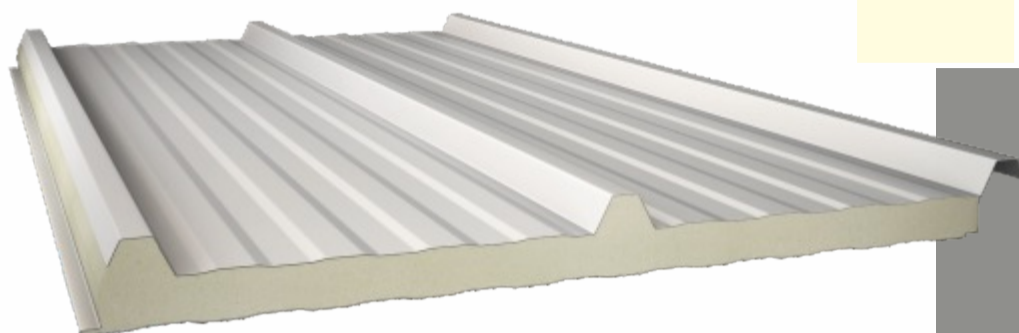

# ISOTELHA® PUR/PIR

© PONTEDDO

A Isotelha® Trapezoidal PUR/PIR é especialmente recomendada para quem busca conforto térmico com economia de energia e conseqüente redução de investimento nos equipamentos de climatização. Vencem maiores vãos, economizando na estrutura da cobertura.

### CARACTERÍSTICAS DO PRODUTO

Largura útil.....1000mm

Espessuras.....20, 30, 50 e 70mm

Revestimento externo.....aço pré-pintado ou alumínio pré-pintado\*

Revestimento interno.....aço pré-pintado, filme de polietileno branco ou aço galvanizado